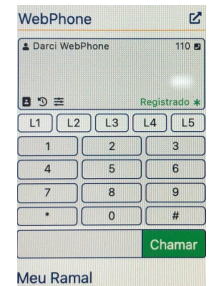

***PROPOSTA
TELEFONIA IP***

PREF. MUN. TUCUNDUYA-RS

EQUIPAMENTOS

EQUIPAMENTO(s)	QTDE	R\$ UNIT	R\$TOTAL
BASE DP752 – GRANDSTREAM – aceita até 5 sem fios DP722 – porta WAN	1	450,00	450,00
TELEFONE SEM FIO DP722 – GRANDSTREAM, alcance interno até 50mts, em área livre até 300mts	1	560,00	560,00
TOTAL INVESTIMENTO			1.010,00

EQUIPAMENTOS

EQUIPAMENTO(s)	QTDE	R\$ UNIT	R\$TOTAL
TELEFONE IP WIFI FIP16 FLYNGVOICE	1	990,00	990,00
TOTAL INVESTIMENTO			990,00

Esse modelo é a base e o sem fio – não tem como colocar mais sem fio na mesma base.
Pronta Entrega.