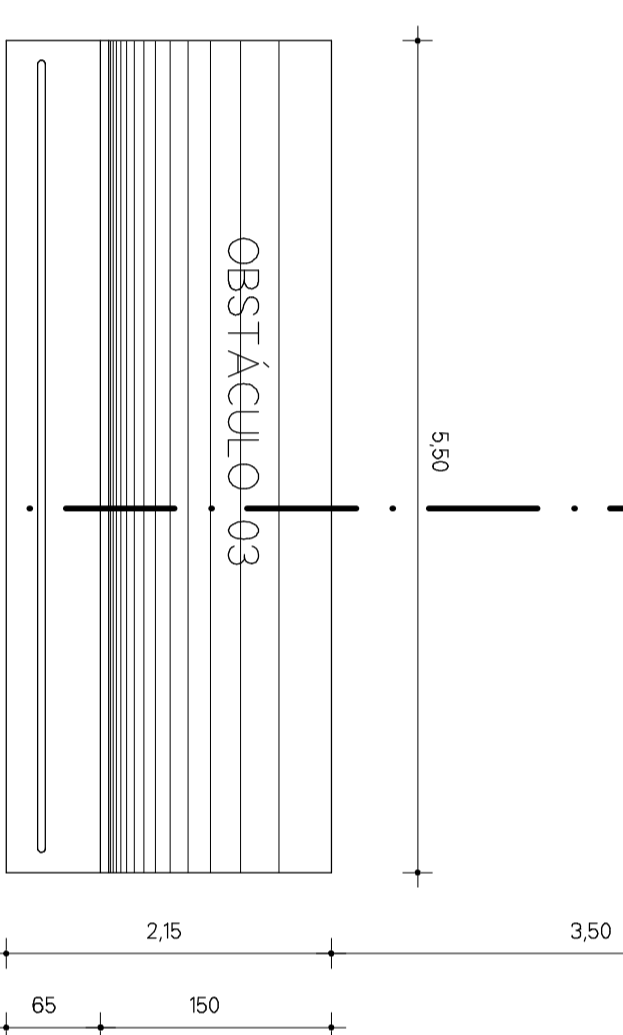

PLANTA BAIXA

ESCALA 1/50

B

PREFEITURA MUNICIPAL
SÃO LUIZ GONZAGA - RS

PROJETO / SERVIÇO :
 Pista de Skate
 Modernização da Praça Cicero Cavalheiro

DESCRIÇÃO :
 Planta Baixa esc. 1/50

ESCALA 1 : 50
 DATA AGO/13
 DESENHO CLAUDIO

PREFEITO :

ÁREA :

RESPONSÁVEL TÉCNICO :

FRANCHA : 06